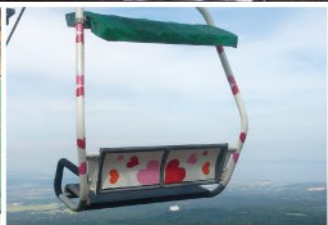

対象入場施設

大山トムソーヤ牧場

ますみず高原天空リフト

大山乗馬センター

とっとり花回廊

夢みなとタワー

5施設合計通常 **3,300円**が、**特別価格 1,300円!!** (大人・小人共通)

なんと2,000円もお得! しかも特典がついてさらにお得!!