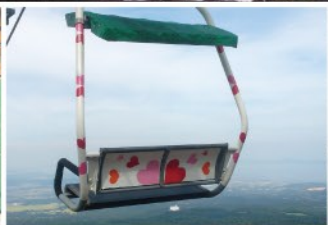

### 対象入場施設

大山トムソーヤ牧場

ますみず高原天空リフト

大山乗馬センター

とっとり花回廊

夢みなとタワー

5施設合計通常 **3,300円**が、**特別価格 1,300円!!** (大人・小人共通)

なんと2,000円もお得! しかも特典がついてさらにお得!!